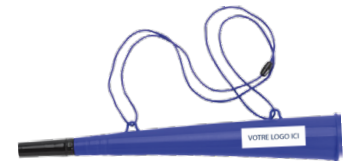

à partir de
*1,89€^{HT}

**Corne de brume en
plastique PP**

Corne de brume en plastique PP. Hors impression